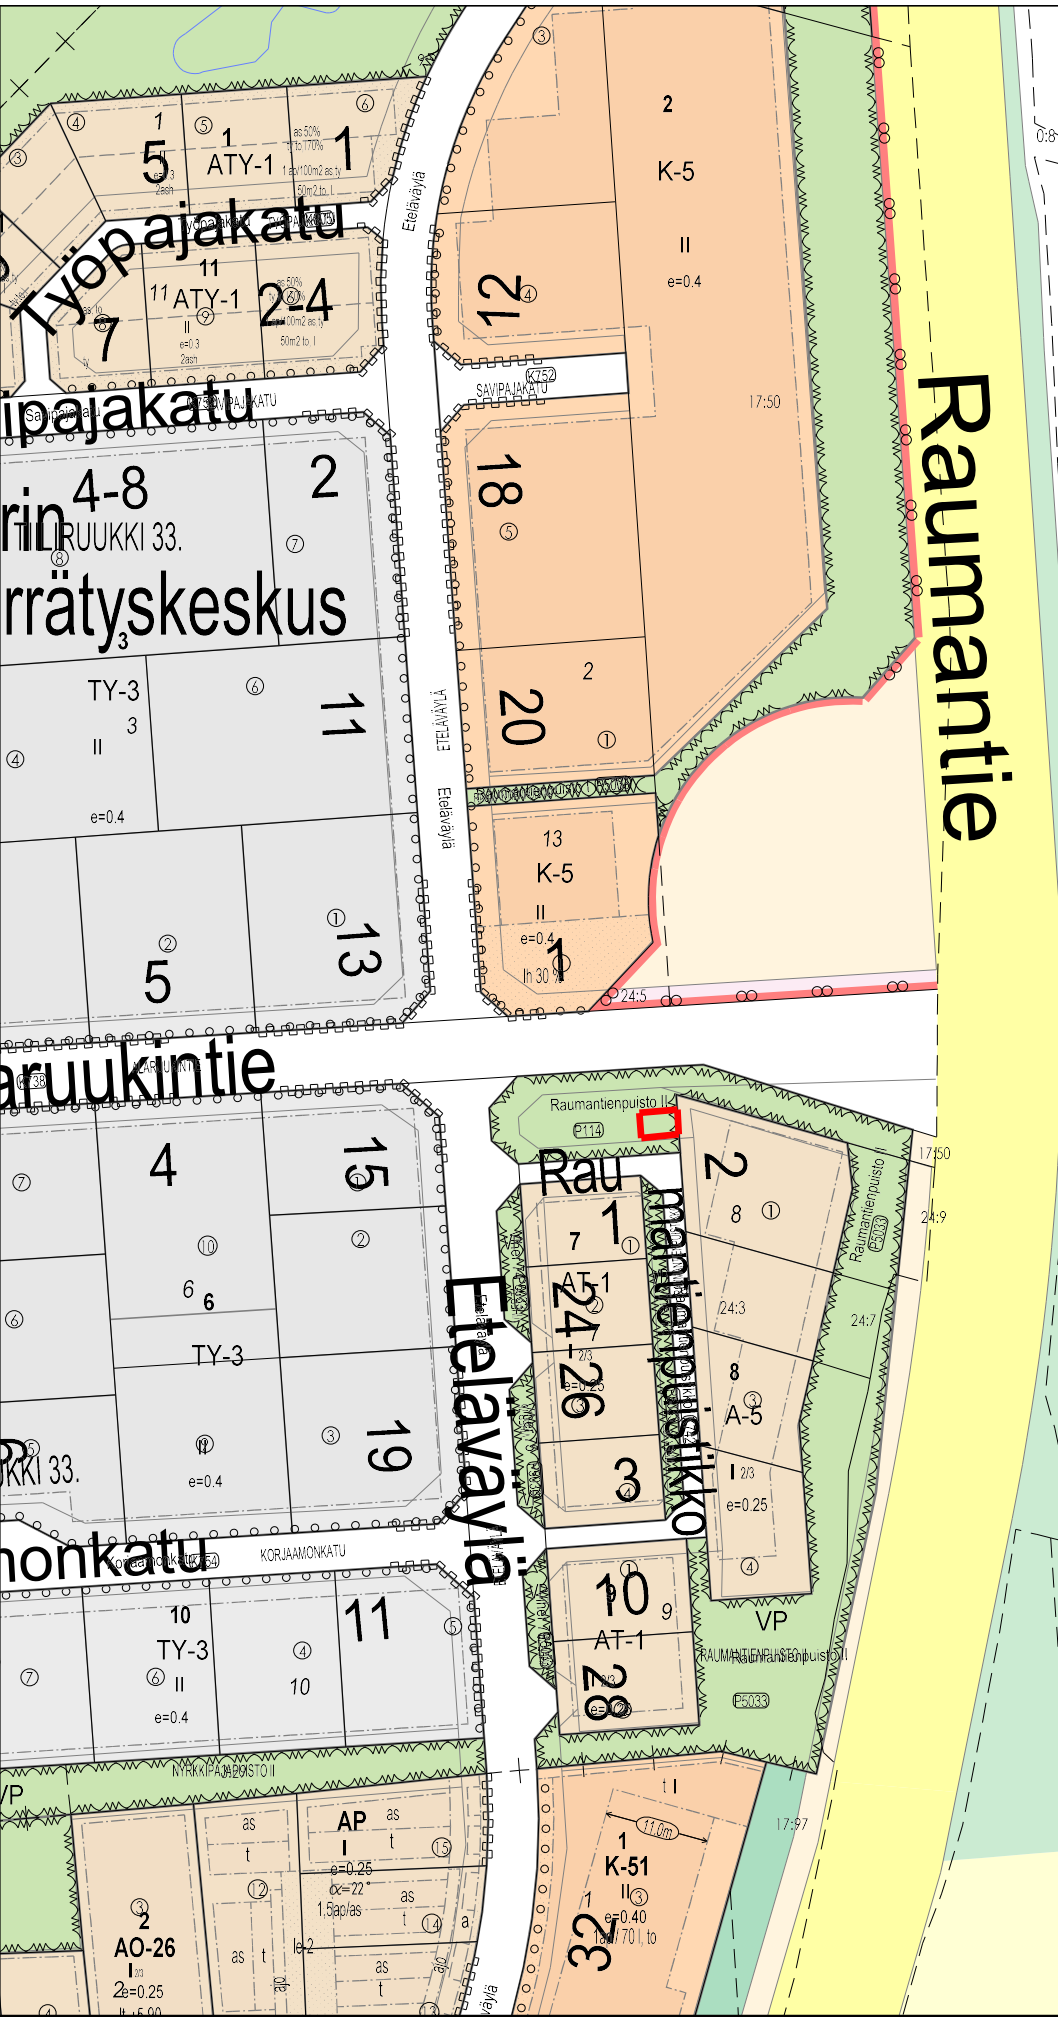

Maneesi

Raumantie

Maneesintie

Mittakaava: 1:3000
 Pvm: 25.2.2022 8.46
 100 m